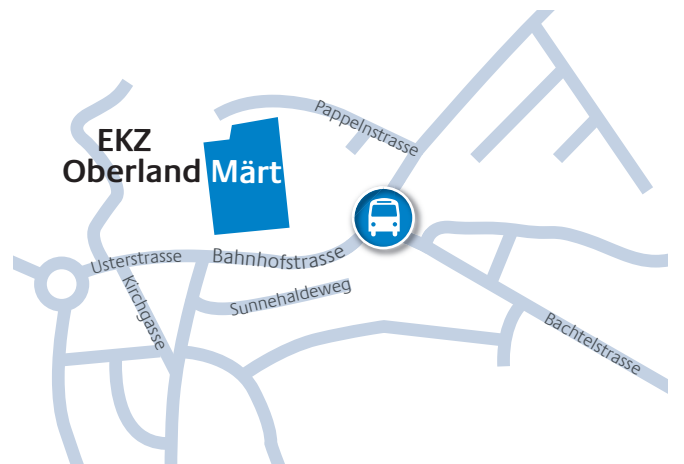

mein zentrum

1. Obergeschoss

1 Migros	5 Ex Libris
2 melectronics	6 Hotelplan
3 Migros-Restaurant	7 Marionnaud
4 Espresso Optic	

Erdgeschoss

8 Migros	14 Oberland Apotheke
9 Do it + Garden Migros	15 Tchibo
10 Migros-Take Away	16 Tex Dor Kleiderpflege
11 Rhomberg Schmuck	17 Mode Vögele/
12 Kiosk	17 Vögele Shoes
13 Denner	18 McPaperland

Einkaufszentrum Oberland Märt

Bahnhofstrasse 151
8620 Wetzikon ZH
Tel. 043 488 24 11

Öffnungszeiten

Montag bis Freitag 08.00 bis 20.00 Uhr
Samstag 08.00 bis 17.00 Uhr

Spezielle Öffnungszeiten finden Sie auf
www.oberlandmaert.ch

EINKAUFSZENTRUM WETZIKON
www.oberlandmaert.ch

oberland märt